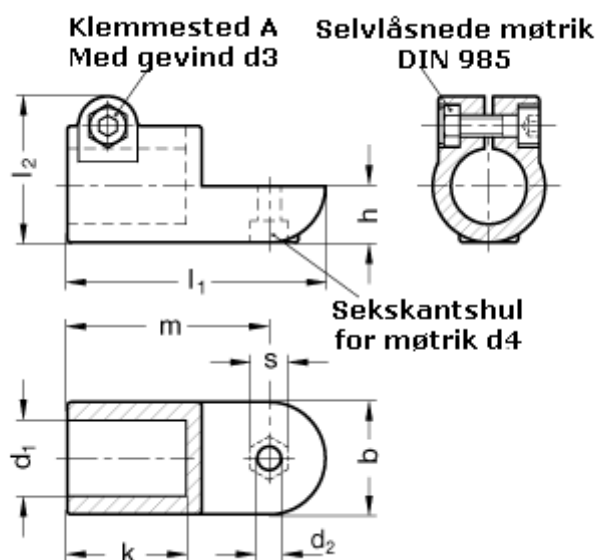

Varenummer: 20276B45MZ2SW
Beskrivelse: E+G laskeforbindelse
GN276-B45-MZ-2-SW

Mål

$b = 65$	$m = 115$
$d_1 = B45$	$s = 17$
$d_2 = 10.2$	
$d_3 = M10$	
$d_4 = M10$	
$k = 74.0$	
$l_1 = 148$	
$l_2 = 77.5$	